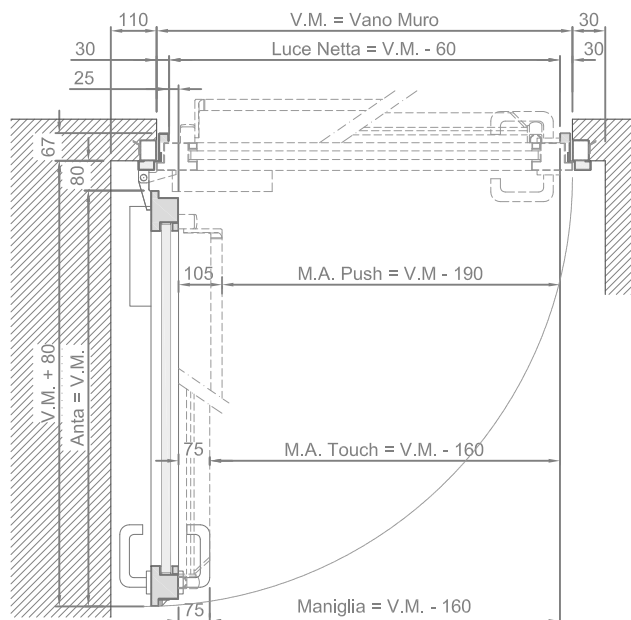

Porta interna pedonale Classe EI 60 - EN 1634-1

Omologata Secondo il D.M. 21.06.2004

PARTICOLARE TELAIO - ANTA

APPLICAZIONE BATTUTA ESTERNA

APPLICAZIONE IN LUCE

APPLICAZIONE BATTUTA INTERNA

Porta Tagliafuoco Vetrata a Battente BSV94 1B

Porta interna pedonale Classe REI 60 - UNI 9723

Omologata Secondo il D.M. 21.06.2004

PARTICOLARE TELAIO - ANTA

SEZIONE ORIZZONTALE PORTA AD UN BATTENTE

Serramento Tagliafuoco Vetrato Fisso BS VXALF

Serramento fisso Classe EI 60 - EI 120