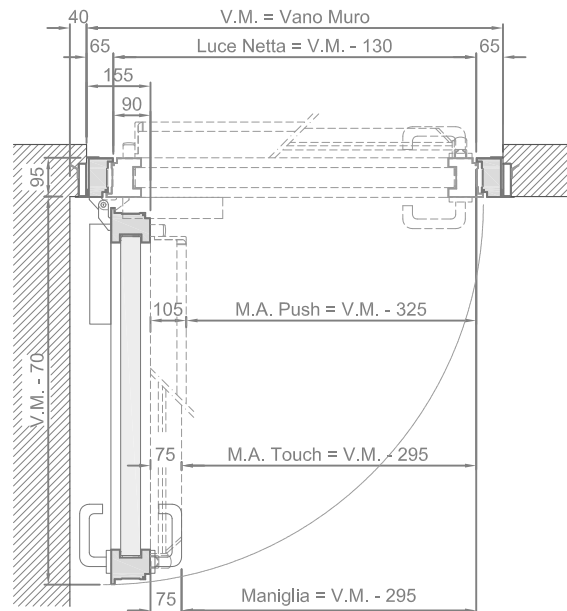

PARTICOLARE TELAIO - ANTA

Porta Tagliafuoco Vetrata a Battente BS VXAL 1B.2B

Porta interna pedonale Classe EI 120 - EN 1634-1

Omologata Secondo il D.M. 21.06.2004

SEZIONE ORIZZONTALE PORTA AD UN BATTENTE

SEZIONE ORIZZONTALE PORTA A DUE BATTENTI