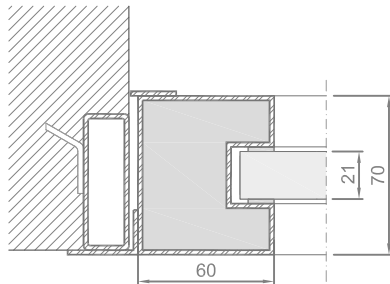

Serramento Tagliafuoco Vetrato Fisso BS VXALF

Serramento fisso Classe EI 60 - EI 120

Certificato secondo la norma UNI EN 1364-1:2002

APPLICAZIONE SU SPIGOLO

EI 60