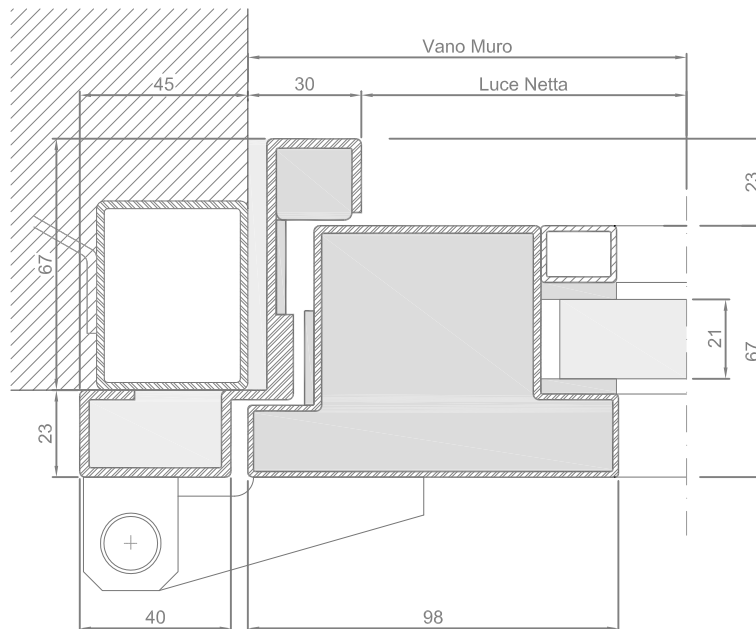

Porta Tagliafuoco Vetrata a Battente BSV94 1B

Porta interna pedonale Classe REI 60 - UNI 9723

Omologata Secondo il D.M. 21.06.2004

PARTICOLARE TELAIO - ANTA