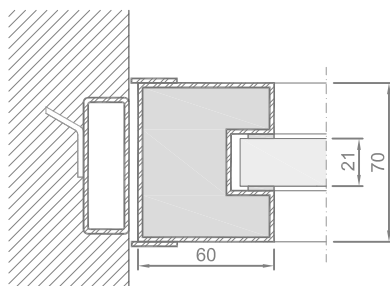

APPLICAZIONE IN LUCE

EI 60