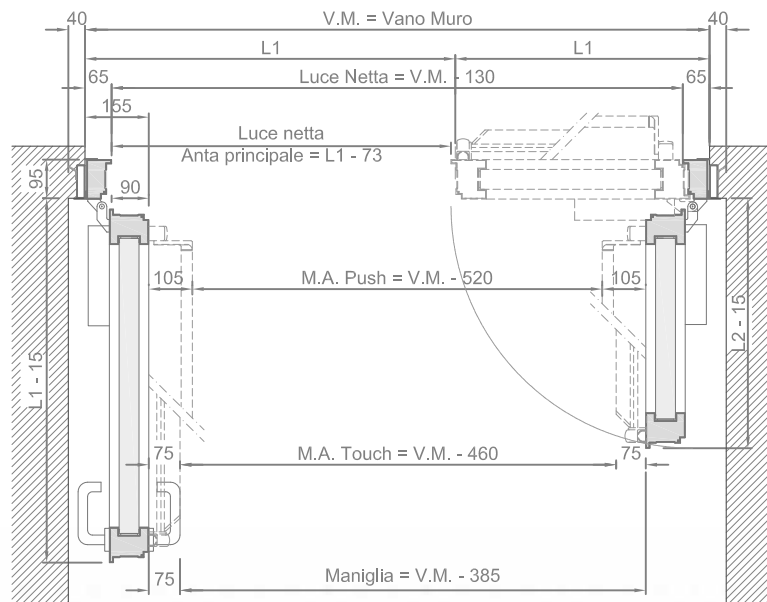

PARTICOLARE TELAIO - ANTA

Porta Tagliafuoco Vetrata a Battente BS VXAL 1B.2B

Porta interna pedonale Classe EI 120 - EN 1634-1

Omologata Secondo il D.M. 21.06.2004

SEZIONE ORIZZONTALE PORTA AD UN BATTENTE

SEZIONE ORIZZONTALE PORTA A DUE BATTENTI

Porta Tagliafuoco Vetrata a Battente BS VXAL 1B.2B

Porta interna pedonale Classe EI 120 - EN 1634-1

Omologata Secondo il D.M. 21.06.2004

PARTICOLARE TELAIO - ANTA

Porta Tagliafuoco Vetrata a Battente BS VXFE 1B.2B