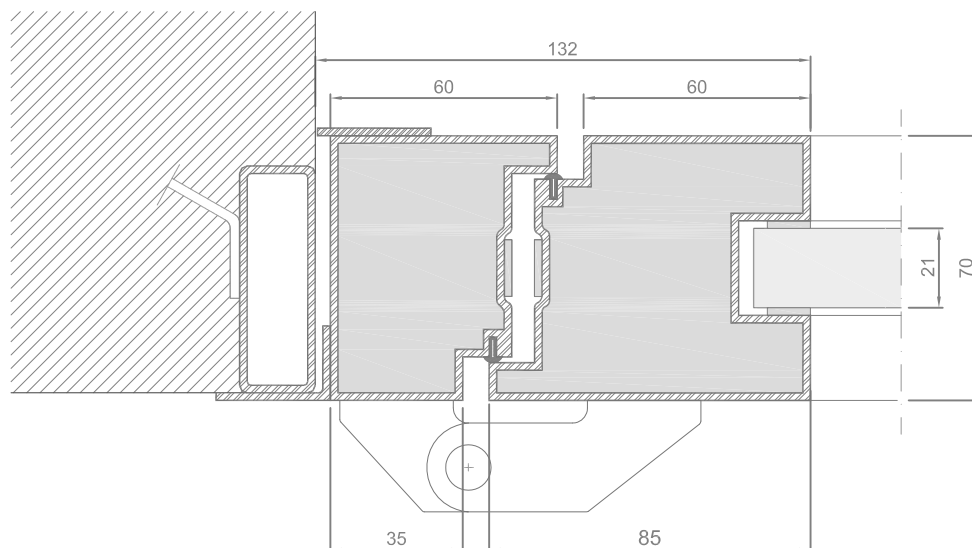

SEZIONE ORIZZONTALE PORTA AD UN BATTENTE

SEZIONE ORIZZONTALE PORTA A DUE BATTENTI

Porta Tagliafuoco Vetrata a Battente BS VXAL 1B.2B

Porta interna pedonale Classe EI 60 - EN 1634-1

Omologata Secondo il D.M. 21.06.2004

PARTICOLARE TELAIO - ANTA

Porta Tagliafuoco Vetrata a Battente BS VXAL 1B.2B

Porta interna pedonale Classe EI 120 - EN 1634-1

Omologata Secondo il D.M. 21.06.2004

SEZIONE ORIZZONTALE PORTA AD UN BATTENTE

SEZIONE ORIZZONTALE PORTA A DUE BATTENTI