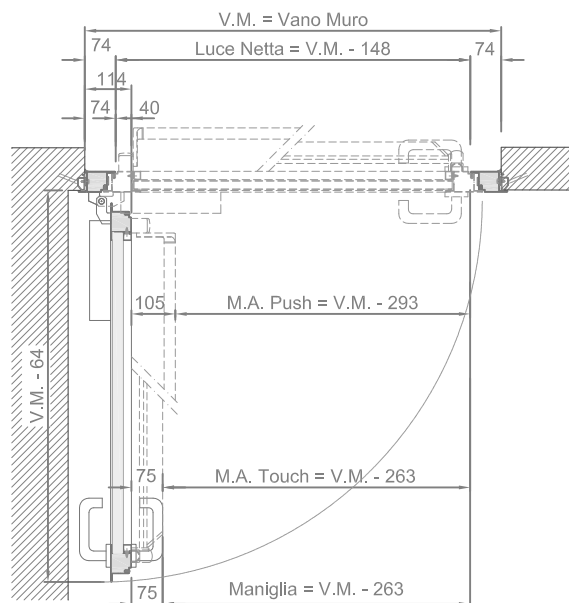

Porta Tagliafuoco Vetrata a Battente BS VXFE 1B.2B

Porta interna pedonale Classe EI 60 - EN 1634-1

Omologata Secondo il D.M. 21.06.2004

SEZIONE ORIZZONTALE PORTA AD UN BATTENTE