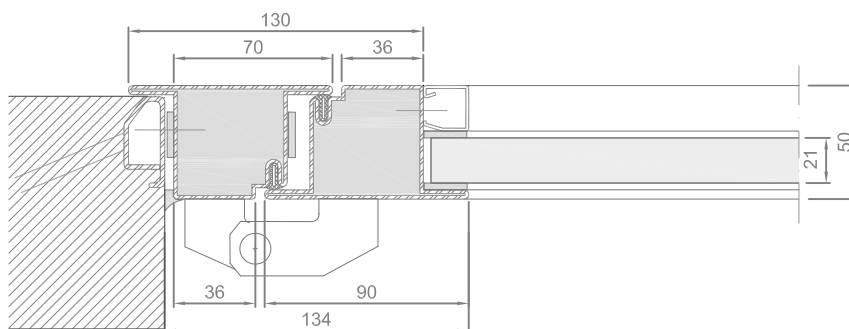

Porta interna pedonale Classe EI 60 - EN 1634-1

Omologata Secondo il D.M. 21.06.2004

PARTICOLARE TELAIO - ANTA

APPLICAZIONE BATTUTA ESTERNA

APPLICAZIONE IN LUCE

APPLICAZIONE BATTUTA INTERNA

Porta Tagliafuoco Vetrata a Battente BSV94 1B