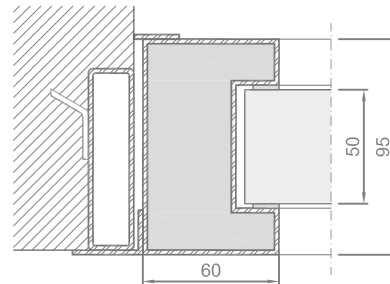

Serramento Tagliafuoco Vetrato Fisso BS VXALF

Serramento fisso Classe EI 60 - EI 120

Certificato secondo la norma UNI EN 1364-1:2002

APPLICAZIONE SU SPIGOLO

EI 60

EI 120

APPLICAZIONE IN LUCE

EI 60

EI 120