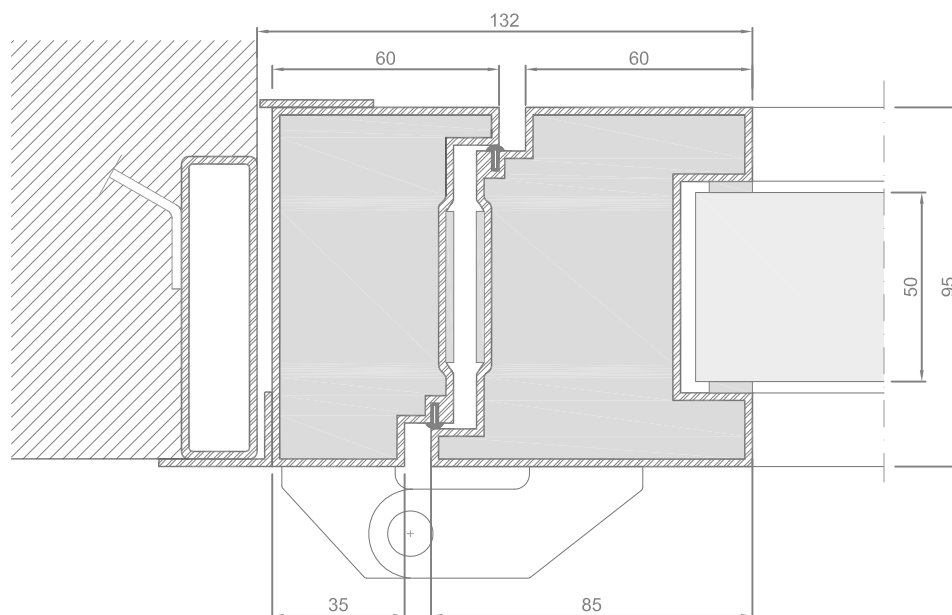

Porta Tagliafuoco Vetrata a Battente BS VXAL 1B.2B

Porta interna pedonale Classe EI 120 - EN 1634-1

Omologata Secondo il D.M. 21.06.2004

PARTICOLARE TELAIO - ANTA