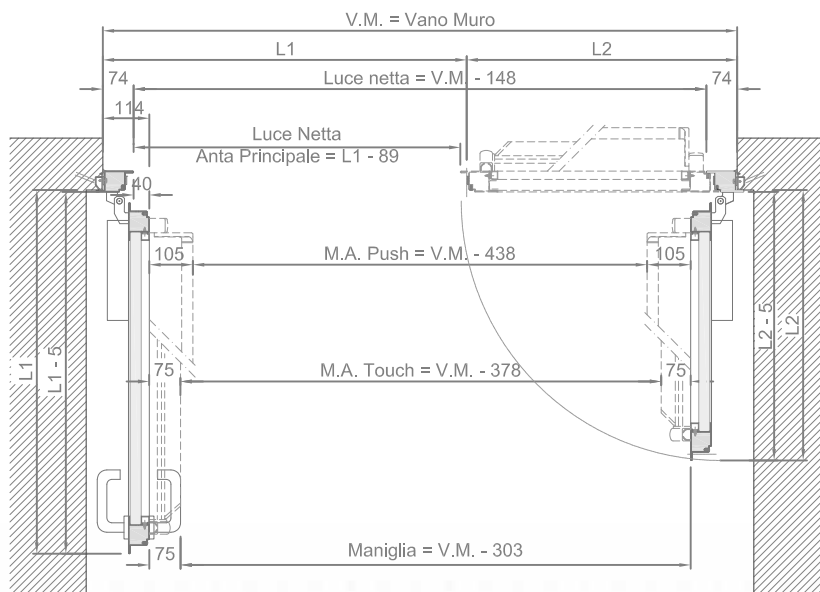

PARTICOLARE TELAIO - ANTA

Porta Tagliafuoco Vetrata a Battente BS VXAL 1B.2B

Porta interna pedonale Classe EI 120 - EN 1634-1

Omologata Secondo il D.M. 21.06.2004

SEZIONE ORIZZONTALE PORTA AD UN BATTENTE

SEZIONE ORIZZONTALE PORTA A DUE BATTENTI

Porta Tagliafuoco Vetrata a Battente BS VXAL 1B.2B

Porta interna pedonale Classe EI 120 - EN 1634-1

Omologata Secondo il D.M. 21.06.2004

PARTICOLARE TELAIO - ANTA

Porta Tagliafuoco Vetrata a Battente BS VXFE 1B.2B

Porta interna pedonale Classe EI 60 - EN 1634-1

Omologata Secondo il D.M. 21.06.2004

SEZIONE ORIZZONTALE PORTA AD UN BATTENTE

SEZIONE ORIZZONTALE PORTA A DUE BATTENTI

Porta Tagliafuoco Vetrata a Battente BS VXFE 1B.2B