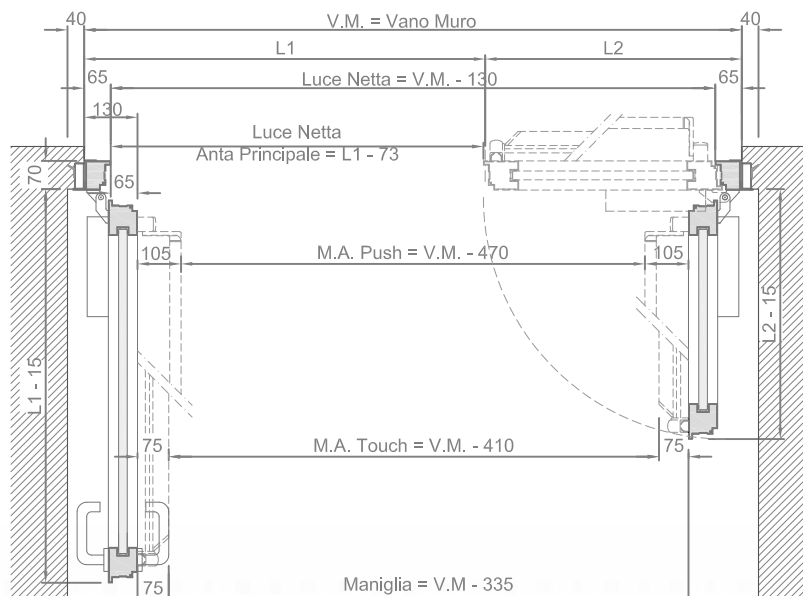

SCHEDE TECNICHE

Società **Certificata ISO 9001** dal 2004
Certificato n. SQ041804

Porta Tagliafuoco Vetrata a Battente BS VXAL 1B.2B

Porta interna pedonale Classe EI 60 - EN 1634-1

Omologata Secondo il D.M. 21.06.2004

SEZIONE ORIZZONTALE PORTA AD UN BATTENTE

SEZIONE ORIZZONTALE PORTA A DUE BATTENTI

Porta Tagliafuoco Vetrata a Battente BS VXAL 1B.2B

Porta interna pedonale Classe EI 60 - EN 1634-1

Omologata Secondo il D.M. 21.06.2004

PARTICOLARE TELAIO - ANTA

Porta Tagliafuoco Vetrata a Battente BS VXAL 1B.2B

Porta interna pedonale Classe EI 120 - EN 1634-1

Omologata Secondo il D.M. 21.06.2004

SEZIONE ORIZZONTALE PORTA AD UN BATTENTE

SEZIONE ORIZZONTALE PORTA A DUE BATTENTI