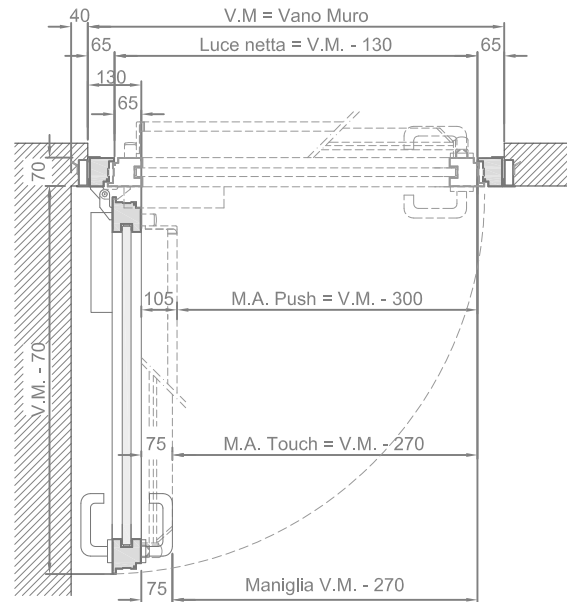

SCHEDE TECNICHE

Società **Certificata ISO 9001** dal 2004
Certificato n. SQ041804

Porta Tagliafuoco Vetrata a Battente BS VXAL 1B.2B

Porta interna pedonale Classe EI 60 - EN 1634-1

Omologata Secondo il D.M. 21.06.2004

SEZIONE ORIZZONTALE PORTA AD UN BATTENTE

SEZIONE ORIZZONTALE PORTA A DUE BATTENTI

Porta Tagliafuoco Vetrata a Battente BS VXAL 1B.2B

Porta interna pedonale Classe EI 60 - EN 1634-1

Omologata Secondo il D.M. 21.06.2004