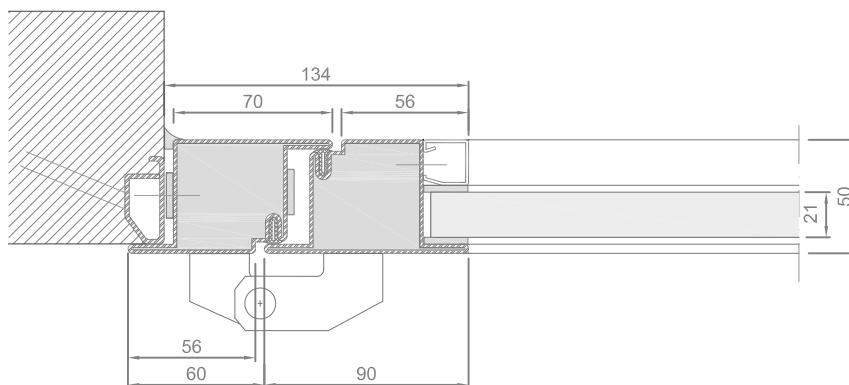

Porta Tagliafuoco Vetrata a Battente BS VXFE 1B.2B

Porta interna pedonale Classe EI 60 - EN 1634-1

Omologata Secondo il D.M. 21.06.2004

PARTICOLARE TELAIO - ANTA

APPLICAZIONE BATTUTA ESTERNA