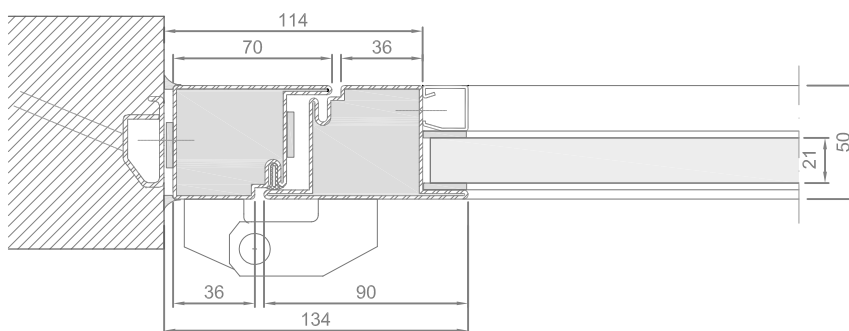

Porta interna pedonale Classe EI 60 - EN 1634-1

Omologata Secondo il D.M. 21.06.2004

PARTICOLARE TELAIO - ANTA

APPLICAZIONE BATTUTA ESTERNA

APPLICAZIONE IN LUCE

APPLICAZIONE BATTUTA INTERNA

Porta Tagliafuoco Vetrata a Battente BSV94 1B