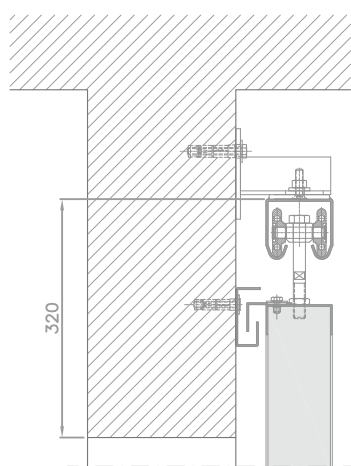

CON TASSELLI AD ESPANSIONE
NEL CALCESTRUZZO