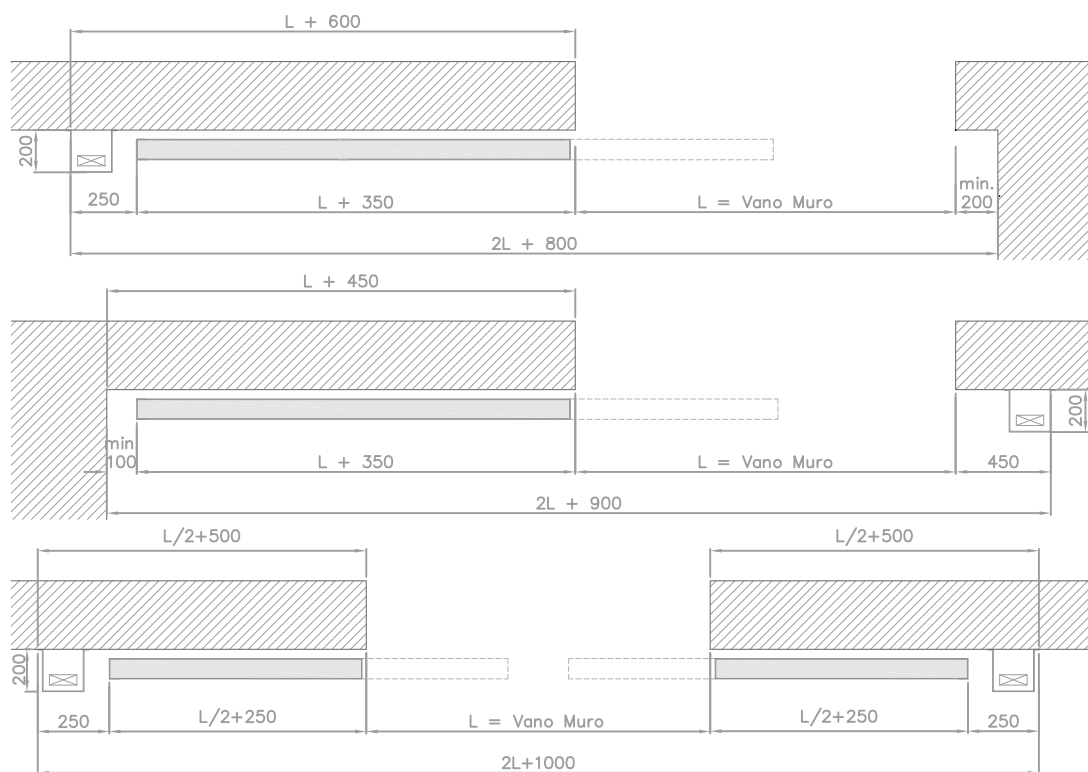

Porta Tagliafuoco Scorrevole **BS94** UNI 9723 - Classe REI 120

Porta Tagliafuoco **BS2000 - No Fire** UNI 9723 - Classe REI 120 - RE 180

SCHEDA TECNICA

TIPOLOGIE DI FISSAGGIO