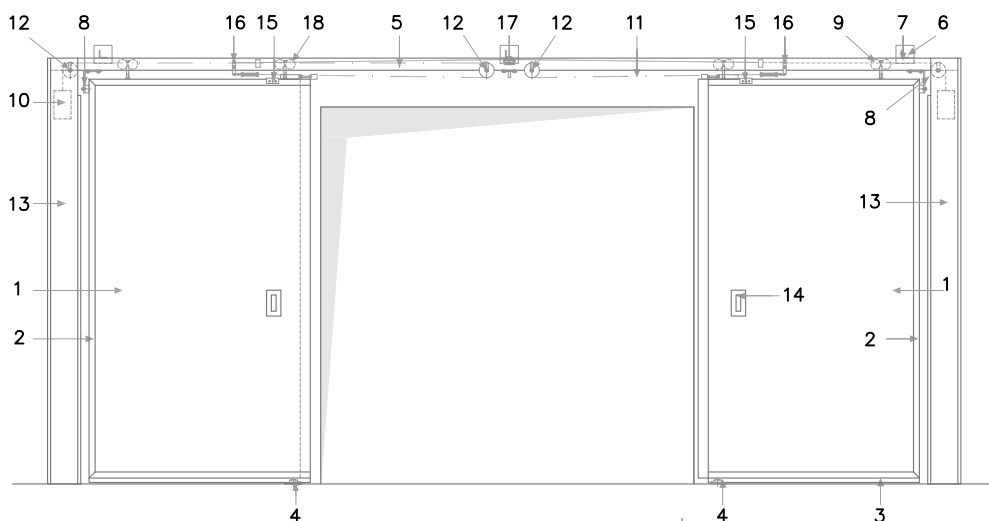

Porta Tagliafuoco Scorrevole BS94

UNI 9723 - Classe REI 120

01 Anta scorrevole	06 Piastra di ancoraggio alla muratura	11 Fune di trascinamento del contrappeso	16 Dispositivo di sgancio del contrappeso
02 Telaio di rinforzo perimetrale	07 Mensola di sostegno guida	12 Puleggia per fune metallica	17 Scatto termico ad ampolla
03 Guida inferiore	08 Finecorsa apertura anta	13 Carter di protezione del contrappeso	18 Ammortizzatore oleodinamico a testa magnetica
04 Cuscinetti di guida	09 Carrelli di sostegno e scorrimento	14 Maniglie incassate in alluminio	
05 Guida di sostegno e scorrimento	10 Contrappeso a gravità	15 Occhiolo di trascinamento dell'anta