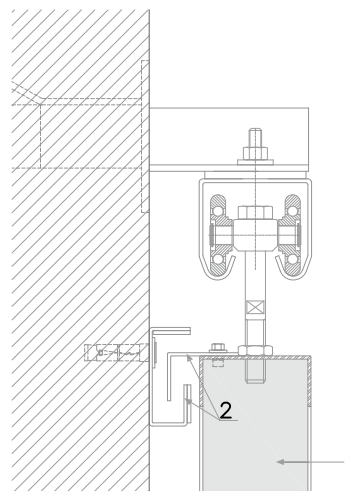

Porta Tagliafuoco **Scorrevole BS94** UNI 9723 - Classe REI 120 Porta Tagliafuoco **BS2000 - No Fire** UNI 9723 - Classe REI 120 - RE 180

PARTICOLARE LABIRINTI DI TENUTA

1. ANTA SCORREVOLE
2. LABIRINTI DI TENUTA CON DOPPIA GUARNIZIONE TERMOESPANDENTE