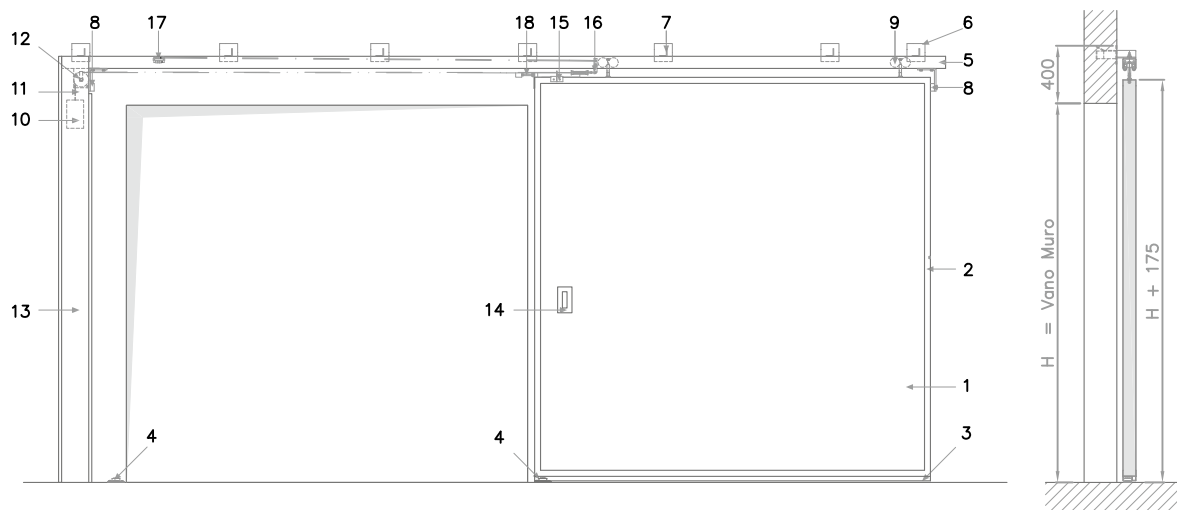

Porta Tagliafuoco Scorrevole BS94

UNI 9723 - Classe REI 120

01 Anta scorrevole	06 Piastra di ancoraggio alla muratura	11 Fune di trascinamento del contrappeso	16 Dispositivo di sgancio del contrappeso
02 Telaio di rinforzo perimetrale	07 Mensola di sostegno guida	12 Puleggia per fune metallica	17 Scatto termico ad ampolla
03 Guida inferiore	08 Finecorsa apertura anta	13 Carter di protezione del contrappeso	18 Ammortizzatore oleodinamico a testa magnetica
04 Cuscinetti di guida	09 Carrelli di sostegno e scorrimento	14 Maniglie incassate in alluminio	
05 Guida di sostegno e scorrimento	10 Contrappeso a gravità	15 Occhiolo di trascinamento dell'anta