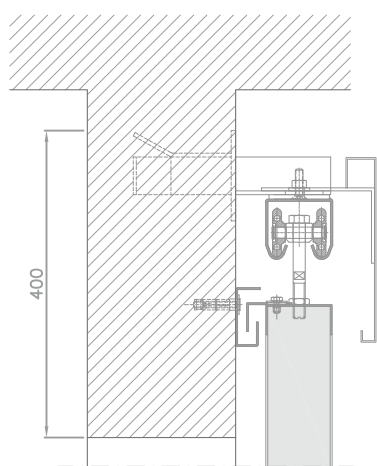

CON ZANCHE PREFISSATE
NELLA MURATURA