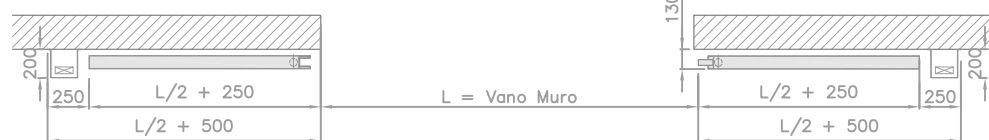

Porta Tagliafuoco Scorrevole BS94

UNI 9723 - Classe REI 120

01 Anta scorrevole	06 Piastra di ancoraggio alla muratura	11 Fune di trascinamento del contrappeso	16 Dispositivo di sgancio del contrappeso
02 Telaio di rinforzo perimetrale	07 Mensola di sostegno guida	12 Puleggia per fune metallica	17 Scatto termico ad ampolla
03 Guida inferiore	08 Finecorsa apertura anta	13 Carter di protezione del contrappeso	18 Ammortizzatore oleodinamico a testa magnetica
04 Cuscinetti di guida	09 Carrelli di sostegno e scorrimento	14 Maniglie incassate in alluminio	
05 Guida di sostegno e scorrimento	10 Contrappeso a gravità	15 Occhiolo di trascinamento dell'anta